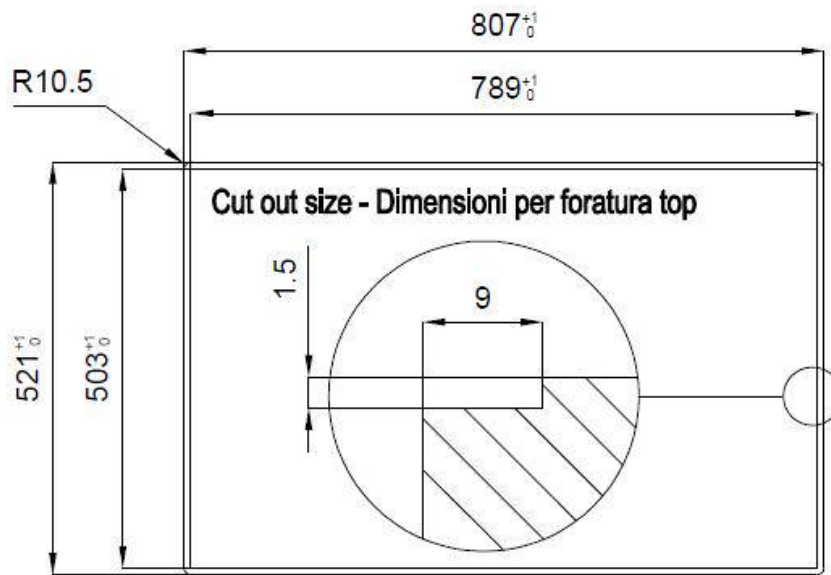

Lavello MILANELLO cod. 1034/05*