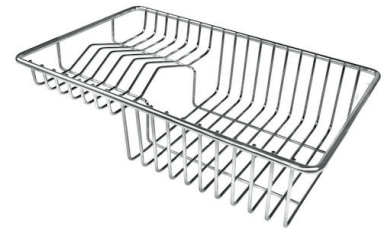

ACCESSOIRES OPTIONNELS

CUVETTE PERFOREE INOX
A154 F00

* uniquement en combinaison avec
l'accessoire A644 F04

**CUVETTE PERFOREE POUR EVIERS
RIVA**

A156 F00

GRILLE POR.ASSIETTES INOX
mm214x379

A100 C03

* uniquement en combinaison avec
l'accessoire A644 A01

GRILLE PORTE-ASSIETTES INOX
25x35

A100 A54

* uniquement en combinaison avec
l'accessoire A644 F04

**PLANCHE DE DECOUPE DOUBLE
HDPE**

A644 A01

**PLANCHE DE DECOUPE DOUBLE
IROKO**

A644 F04

PLANCHE DE DECOUPE HDPE
27x42 CM