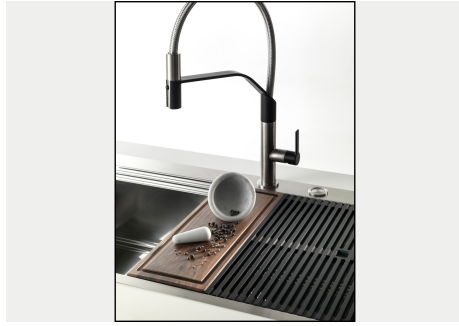

INCLU

2 x GRILLE NOIRE POUR
EVIERS RIVA A100E02
1 x VIDAGE FADE PUSH GUN
METAL A407A20

DESSINS TECHNIQUES

Lavello MILANELLO cod. 1034/05*

GALERIE

FOURNI

GRILLE NOIRE POUR EVIERS RIVA
A100 E02

VIDAGE FADE PUSH GUN METAL
A407 A20