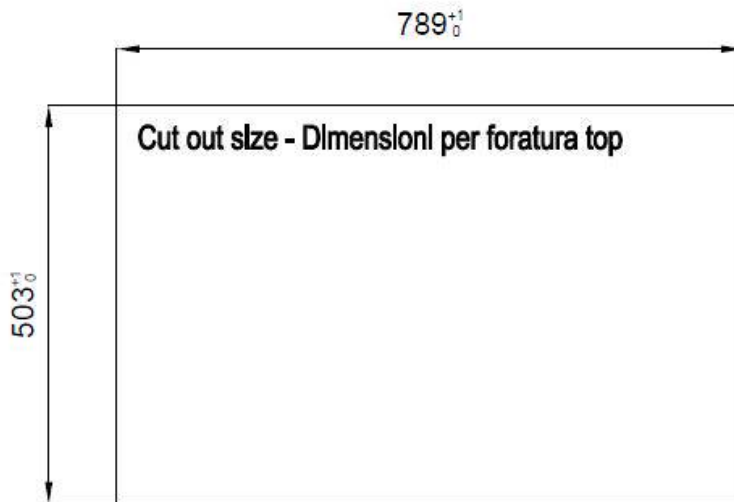

Lavello MILANELLO cod. 1034/05*